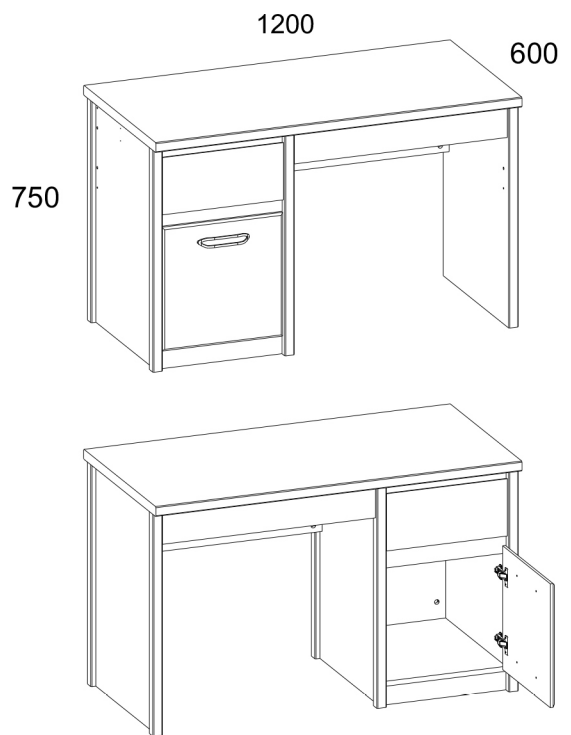

JESI 1D2S

Használati utasítás.

Csomagolatlan termék vásárlásakor ajánlatos az üzletben ellenőrizni a termék minőségét és hiánytalanságát. A termék összeszerelését a jelen kézikönyvben leírt módon kell elvégezni. Amíg a termék használatban van, a meglazult csavarokat rendszeresen meg kell húzni. Ha például költözés előtt a tárgyakat mozgatni kell a lakásban, akkor a terméket teljesen teherteleníteni kell (matrac). A meglévő támasztékok károsodásának elkerülése érdekében a terméket mozgatás előtt fel kell emelni. A bútoroknak nem szabad vízzel érintkezni. A terméket enyhén megnedvesített puha ronggyal kell leporolni. Az alkatrészek vetemedésének és a termékek elszíneződésének elkerülése érdekében ne helyezze a bútorokat közvetlen napfényre.